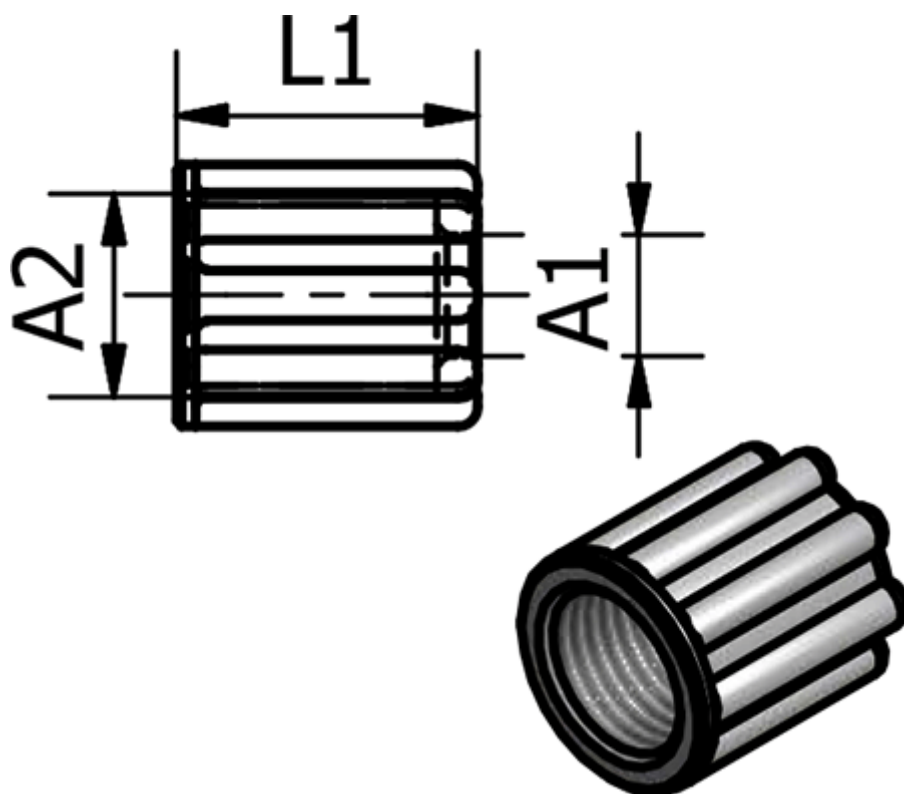

Varenummer: 58616001  
Beskrivelse: Push-on 160.01, Ø6/4 - M10x1  
Omløber

## Mål

Gevind A2	= M10x1
L1	= 13.5
Udvendig slangediameter A1	= 6/4